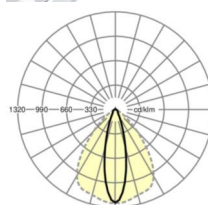

параметры

номер заказа	19520026340
код EAN	4020863438501
номер таможенного тарифа	94051190
Знак прохождения контроля	IP 20, класс защиты I, ENEC10 VDE, F, HACCP DIN10500/Food/IFS-пригодность для применения/BRC, Indoor, CE
Степень ударопрочности IK	IK03 (-20°C bis 45°C)
Температура окружения	ta -20°C в 45°C
Особые свойства	Готовность к IoT «Ready for IoT»
Гарантийный срок	5 лет
Государственные программы поддержки	BEG - государственные субсидии для энергосберегающих зданий (действительна только для Германии)

электротехника

Балласт	Электронный драйвер DALI2 (1 штука)
Мощность системы	52W
сетевое напряжение	230V/50Hz
автоматический предохранитель (пусковой ток)	13 штук/B10, 24 штук/B16, 25 штук/C10, 40 штук/C16
класс энергосбережения/Источник света	C

Оптика

Оснастка	LED, цветопередача/оттенок света CRI ≥ 80 / 4000K
Допуск для координаты цветности (MacAdam)	3SDCM
Номинальный световой поток	9767lm
Срок службы LED	70000h L80/B10 (Tq 45°C), 100000h L80/B50 (Tq 40°C)
светоотдача светильников	189lm/W
Угол излучения	25° (C0) / 100° (C90)
UGR поп./вдоль	16.9 / 22.1

DEEP-LINK

<https://www.regiolum.de/ru/article/19520026340>

Ссылка	LED 10000lm 840
ηLB	100 %
Φ ↓/↑	98 % / 2 %
UGR поп./вдоль	16.9 / 22.1